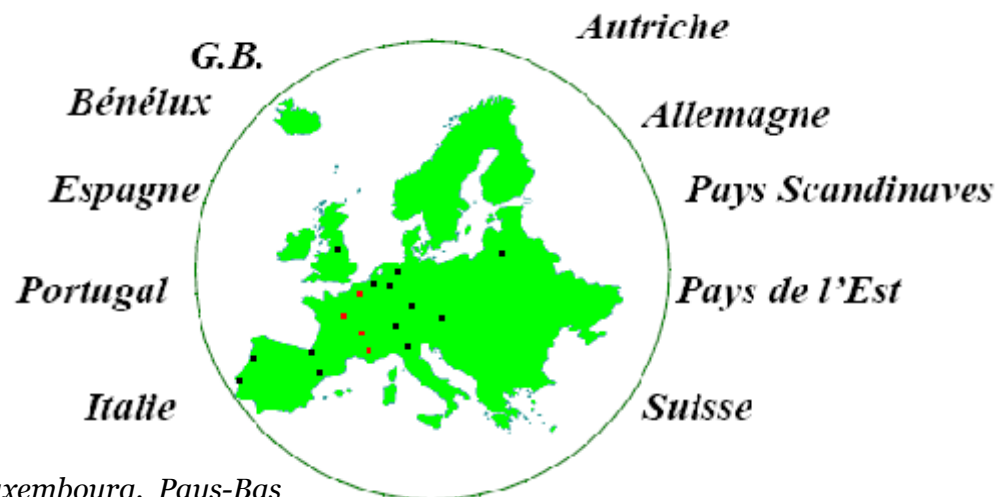

## ◆ Un groupe orienté vers l'international...

- ✓ En 2001, les premières agences internationales se créent à **LYON** et à **LILLE**. Deux ans plus tard, l'agence Mazet International **PARIS** voit le jour. Le groupe continue à se développer en créant une nouvelle agence en janvier 2007 à **MONTE LIMAR**
- ✓ Ces 4 agences internationales assurent votre transport de marchandises, depuis et vers **TOUTE L'EUROPE, IMPORT-EXPORT, en GROUPE**
- ✓ Grâce à un **partenariat** avec des transporteurs étrangers ayant un **fort savoir-faire** ainsi que **des moyens intégrés pour leurs transports nationaux**,
- ✓ tels que **EUROBETA** pour l'Espagne, **ITALMONDO** pour l'Italie, **BARTH** pour l'Allemagne...

### ...MAZET INTERNATIONAL DESSERT AU QUOTIDIEN

- **Les pays latins:** *Espagne, Portugal, Italie,*
- **Au nord de la France:** *Royaume-Uni, Irlande, Allemagne, Belgique, Luxembourg, Pays-Bas*
- **Suisse**

**Et plusieurs fois par semaine:** *Grèce, Turquie ...*

- **Autour de la Mer Baltique:** *Danemark, Norvège, Suède, Finlande, Estonie, Lettonie, Lituanie*
- **L' Europe de l' Est:** *Pologne, République Tchèque, Slovaquie, Slovénie, Autriche, Hongrie, Roumanie*

### ... MAZET INTERNATIONAL DELIVERS DAILY

- **Latin countries:** Spain, Portugal, Italy,
- **To the North of France:** United Kingdom, Ireland, Germany, Belgium, Luxembourg, The Netherlands
- **Switzerland**
- **And several times a week:** Greece, Turkey ...
- **Around the Baltic Sea:** Denmark, Norway, Sweden, Finland, Estonia, Latvia, Lithuania
- **Est Europe:** Poland, Czech Republic, Slovakia, Slovenia, Austria, Hungary, Romania,